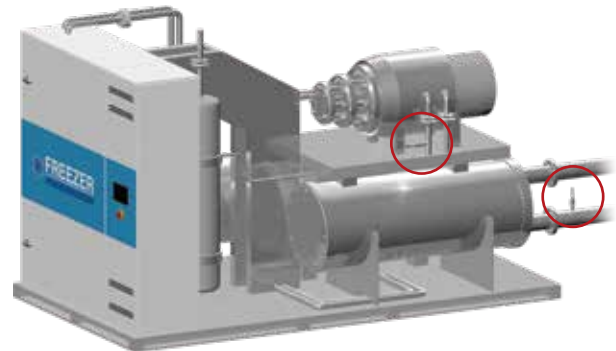

冷凍機の冷媒圧力測定用

- 冷媒の液圧管理に

● 詳細なお打合せ・ヒアリングやお問合せは各営業所または弊社代理店までお気軽にお申し付けください。

<https://www.valcom.co.jp/>

デジタル圧力計・荷重計 専門メーカー

株式会社 **バルコム**®

- 関西営業所 〒560-0035 大阪府豊中市箕輪3丁目7-25
  TEL.06(6857)1800 FAX.06(6857)1840
- 関東営業所 〒221-0822 横浜市神奈川区西神奈川1丁目13-12
  西神奈川アーバンビル3F
  TEL.045(410)1331 FAX.045(410)1431
- 東海営業所 〒465-0013 名古屋市名東区社口1丁目1001
  TEL.052(760)8656 FAX.052(760)8666
- 九州営業所 〒812-0007 福岡市博多区東比恵2-20-25 東比恵ビル7F
  TEL.092(260)8828 FAX.092(260)8827
- 海外営業課 〒560-0035 大阪府豊中市箕輪3丁目7-25
  TEL.06(6857)1805 FAX.06(6857)1840
- 本社・工場 〒560-0035 大阪府豊中市箕輪3丁目7-25

※このカタログからの無断転載を禁止します。

※このカタログに記載されている内容は2021年7月1日現在のものです。

改良のため、予告なく変更する場合がありますのであらかじめご了承ください。

※株式会社バルコムは日本国内・台湾・中国・韓国における登録商標です。

※VALCOMは日本国内・台湾・中国における登録商標です。

※記載されている会社名、製品名、ロゴマークは各社の商標または登録商標です。

2021年 7月