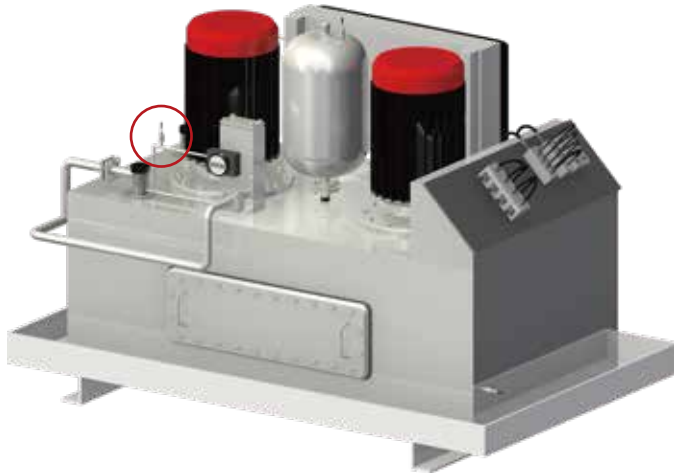

油圧ユニットの各種圧力管理

- オイルフィルターのカートリッジ交換管理
- 液送ポンプの液圧管理
- 油圧アキュムレータの圧力管理
- バルブブロックの動作管理
- オイルクーラーの目づまり監視